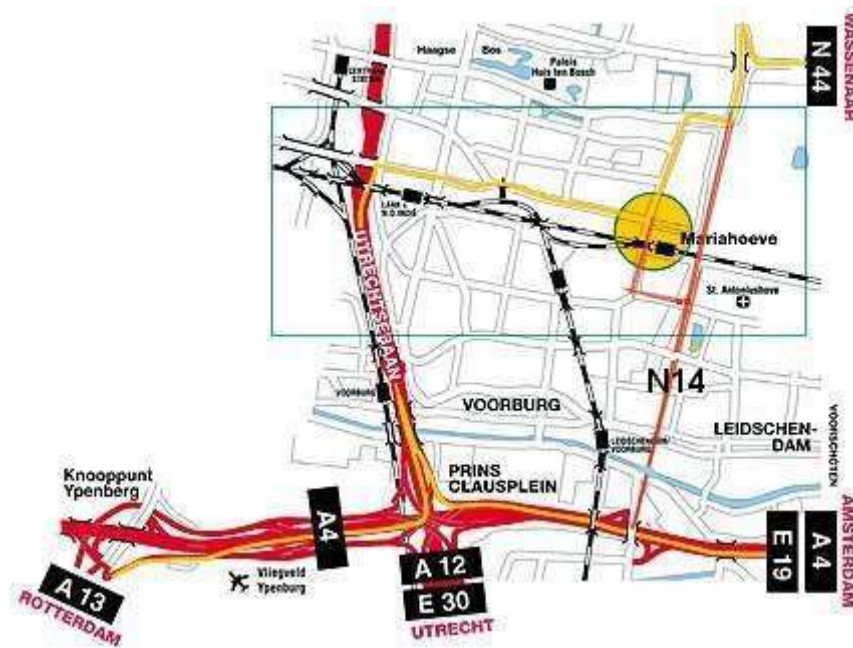

Zo bereikt u het Verbond van Verzekeraars

Bezoekadres: Bordewijklaan 2, Mariahoeve - Den Haag
Postadres: Postbus 93450, 2509 AL Den Haag
Telefoon: 070-3338500

Per auto

Vanuit Gouda/Utrecht (A12) of Delft/Rotterdam (A13)

Richting Den Haag. Neem bij het knooppunt Prins Clausplein de A4, richting Amsterdam. Neem afrit 8 (Leidschendam/Wassenaar N14). Ga bij de stoplichten rechtsaf de Noordelijke Randweg op en rijd de 1e tunnel in. Ga aan het eind van de 2e tunnel linksaf (= Mgr. van Steelaan). Ga bij het 2e stoplicht rechtsaf (= Hofzichtlaan). Op deze weg gaat u bij het 2e stoplicht linksaf. Het Verbondsgebouw ligt direct aan uw linkerhand. Onder het kantoor is een parkeergarage.

Vanuit Amsterdam (A4)

Richting Den Haag. Neem de afrit 8 (Leidschendam/Wassenaar N14). Ga bij de stoplichten linksaf en rijd de 1e tunnel in. Ga aan het eind van de 2e tunnel linksaf (= Mgr. van Steelaan). Ga bij het 2e stoplicht rechtsaf (= Hofzichtlaan). Op deze weg gaat u bij het 2e stoplicht linksaf. Het Verbondsgebouw ligt direct aan uw linkerhand. Onder het kantoor is een parkeergarage.

Vanuit Amsterdam/Leiden/Wassenaar (N44)

Richting Den Haag. U neemt bij Motel Bijhorst (het motel ligt aan uw linkerhand, voor het viaduct) de afrit N14 richting Leidschendam, Utrecht, Rotterdam. U gaat bij de verkeerslichten linksaf. Vervolgens steekt u bij de volgende stoplichten de kruising over. Ga bij het volgende stoplicht linksaf (= Hofzichtlaan). Bij het vierde stoplicht rechtsaf (= Bordewijklaan). Het Verbondsgebouw ligt direct aan uw linkerhand. Onder het kantoor is een parkeergarage.

Met openbaar vervoer

Per trein: station Mariahoeve.
Per tram: lijn 6, halte AEGONplein.
Per bus: lijn 24, halte station Mariahoeve.
Het Verbondsgebouw ligt tegenover het station Mariahoeve.